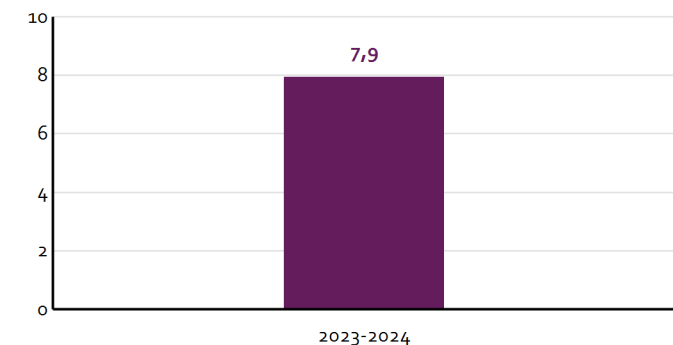

School	Aantal ouders/verzorgers	Percentage respondenten	Aantal resp.	¹ Norm vereist	¹ Norm gewenst
Totaal	131	 52%	68	67	97
Totaal bevraagd	131	 52%	68		

Legenda

-  Respons voldoet aan de gewenste betrouwbaarheid
-  Respons voldoet aan de vereiste betrouwbaarheid
-  Respons voldoet niet aan de vereiste betrouwbaarheid

¹) De vereiste en gewenste respons is bepaald met [deze formule](#) (Excel).

²) Telt ook de onderzoeken met status 'Te beoordelen' en status 'Lopende enquête'.

Onderzoeksresultaten op schoolniveau

In onderstaande tabel ziet u de gemiddelde tevredenheid van de ouders is over uw school. Een hoog cijfer betekent dat de ouders tevreden zijn.